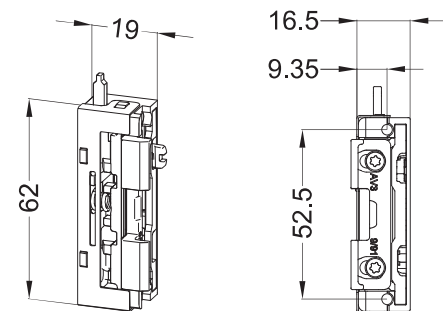

Universeel onderdeel

- voor standaard schoot-grendel-sluitplaten “FRA” van Winkhaus of sluitlijsten met of zonder “FAB” dagschootschuif
- puur mechanisch en dus demonteerbaar zonder ingewikkelde bekabeling
- Functie (met AutoLock AV3):
  - blauwe schakelhendel omhoog bewegen > activering dagschoot
  - blauwe schakelhendel omlaag bewegen > deactivering dagschoot

Versies

a) Dagschoot voor standaarddeuren

STV-TAGESFALLE 9/91 TAFa FA LS	5006562
STV-TAGESFALLE 9/91 TAFa FA RS	5006561
STV-TAGESFALLE 10/9 TAFa FA LS	5006564
STV-TAGESFALLE 10/9 TAFa FA RS	5006563

c) Inzethoek als toebehoren/reserveonderdeel

STV-EINSATZW. A-9/91 TAFa FA MC (standard)	5011393
STV-EINSATZW. A-10/9 TAFa FA MC (minder aandrukkracht)	5011392

b) Dagschoot met een “krachtige veer” voor zwaar belaste deuren (bij verhoogde windbelasting of verhoogde aandrukkracht)

STV-TAGESFALLE 9/91 TAFa FA STARK LS	5015108
STV-TAGESFALLE 9/91 TAFa FA STARK RS	5015109
STV-TAGESFALLE 10/9 TAFa FA STARK LS	5015110
STV-TAGESFALLE 10/9 TAFa FA STARK RS	5015111

d) Dagschoot voor permanente doorgangsfunctie (zonder blauwe schakelhendel)

Vervangt rolschoot RFK, eenvoudiger achteraf te installeren, doormaat onafhankelijk	
STV-TAGESFALLE-O 9/91 TAFa FA STARK (standard)	5042652
STV-TAGESFALLE-O 10/9 TAFa FA STARK (minder aandrukkracht)	5042651

Hoofdafmetingen Dagschoot (a+b)