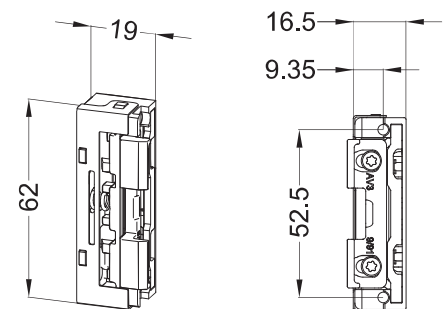

Hoofdafmetingen Dagschoot met doorgangsfunctie (d)

Overzicht van alle voordelen

- + Eenvoudig achteraf te installeren en te bedienen - met handbediening
- + Voor gewone insteeksloten, meerpuntsvergrendelingen (zoals hookLock M2 o.i.d.) en automatische vergrendelingen AV3 (autoLock AV3)
- + Snel en zonder bekabeling te monteren - doeltreffend en budgetvriendelijk