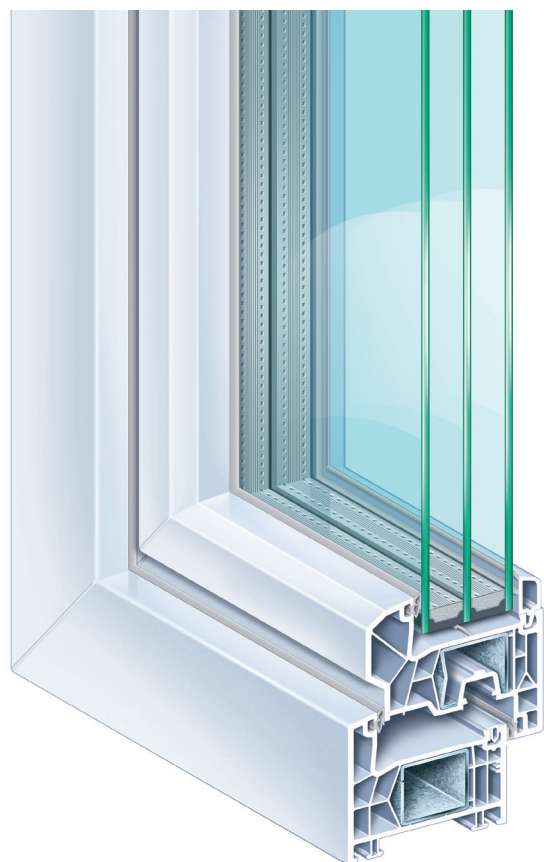

Vensters en deuren in PVC

KÖMMERLING 76

Aanslagdichtingssysteem – Designvleugel

KÖMMERLING®

Ontdek meer levenskwaliteit

Als u vandaag voor KÖMMERLING 76 kiest bij het bouwen of verbouwen van uw woning, neemt u een beslissing voor de toekomst. Hoge energiewinsten, tijdloze stijl en duurzame kwaliteit zijn de beslissende factoren. Ze verhogen de waarde van uw woning en bieden comfort en stabiliteit voor uw gezin, en dit generaties lang.

KÖMMERLING 76 is het beste systeem in zijn klasse.

De designvleugel is een vijf-kamer-profiel dat thermische isolatie, bescherming tegen lawaai en stabiliteit van de vensters waarborgt.

Het is een uniek, universeel systeem dat verkrijgbaar is in talloze variaties en kleuren. Het biedt gloednieuwe ontwerpmogelijkheden om een duurzame leefomgeving te creëren voor bouwers en verbouwers.

Het ontwerp is zo vernieuwend dat zelfs met een eerder fijn profiel drievoudige beglazing tot 50mm glasdikte mogelijk is.

Dankzij het innovatieve montageconcept kan een professionele installatie snel, schoon en eenvoudig worden uitgevoerd. Hierdoor kunt u probleemloos oude ramen vervangen door nieuwe, moderne ramen.

KÖMMERLING 76

Venster en deurensysteem met een bouwdiepte van 76mm

- ▶ Ontwerp met DESIGNVLEUGEL
- ▶ Aanslagdichtingsysteem met staalversterking, met een bouwdiepte van 76mm heeft in de standaarduitvoering een Uf-waarde tot $1,1W/(m^2K)$.
- ▶ Betere levenskwaliteit dankzij perfecte geluidsisolatie, tot 47db.
- ▶ Extra veiligheid dankzij de inbraakwerende kenmerken.
- ▶ Stevige en weerbestendige oppervlakken die gemakkelijk te onderhouden zijn.
- ▶ Behoudt zijn waarde dankzij de duurzaamheid en een uitstekende kwaliteit.
- ▶ Optimale lichtinval dankzij het fijne profiel.