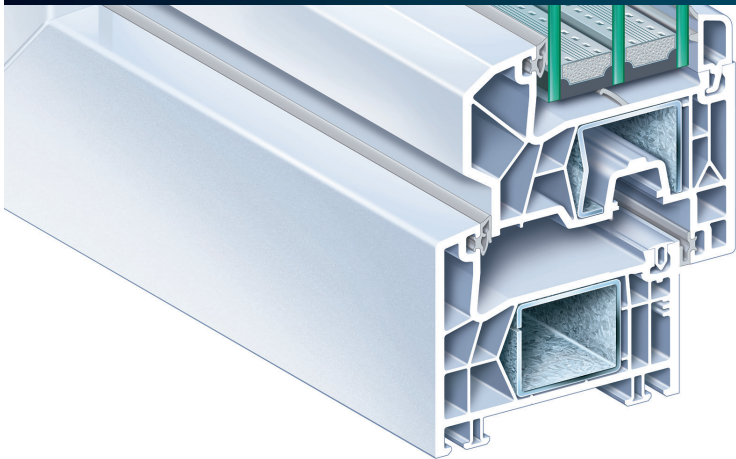

Vensters en deuren in PVC

KÖMMERLING 76

Aanslagdichtingssysteem – Designvleugel

KÖMMERLING®

Ontdek meer levenskwaliteit

Als u vandaag voor KÖMMERLING 76 kiest bij het bouwen of verbouwen van uw woning, neemt u een beslissing voor de toekomst. Hoge energiewinsten, tijdloze stijl en duurzame kwaliteit zijn de beslissende factoren. Ze verhogen de waarde van uw woning en bieden comfort en stabiliteit voor uw gezin, en dit generaties lang.

KÖMMERLING 76 is het beste systeem in zijn klasse.

De designvleugel is een vijf-kamer-profiel dat thermische isolatie, bescherming tegen lawaai en stabiliteit van de vensters waarborgt.

Het is een uniek, universeel systeem dat verkrijgbaar is in talloze variaties en kleuren. Het biedt gloednieuwe ontwerpmogelijkheden om een duurzame leefomgeving te creëren voor bouwers en verbouwers.

Het ontwerp is zo vernieuwend dat zelfs met een eerder fijn profiel drievoudige beglazing tot 50mm glasdikte mogelijk is.

Dankzij het innovatieve montageconcept kan een professionele installatie snel, schoon en eenvoudig worden uitgevoerd. Hierdoor kunt u probleemloos oude ramen vervangen door nieuwe, moderne ramen.

KÖMMERLING 76

Venster en deurensysteem met een bouwdiepte van 76mm

- ▶ Ontwerp met DESIGNVLEUGEL
- ▶ Aanslagdichtingsysteem met staalversterking, met een bouwdiepte van 76mm heeft in de standaarduitvoering een Uf-waarde tot $1,1W/(m^2K)$.
- ▶ Betere levenskwaliteit dankzij perfecte geluidsisolatie, tot 47db.
- ▶ Extra veiligheid dankzij de inbraakwerende kenmerken.
- ▶ Stevige en weerbestendige oppervlakken die gemakkelijk te onderhouden zijn.
- ▶ Behoudt zijn waarde dankzij de duurzaamheid en een uitstekende kwaliteit.
- ▶ Optimale lichtinval dankzij het fijne profiel.