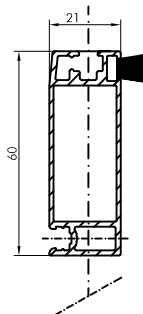

CLIENT :

REF :

! A MENTIONNER LORS DE LA COMMANDE !

| | | | | | | |
|------|---|-----|---|----|----|---|
| TYPE | A | B60 | C | C1 | C2 | D |
|------|---|-----|---|----|----|---|

AUTRE :

TYPE DE TRAVERSE
hauteur standard 860mm ou au choix mm

PROFIL BD 450.379

OU

PROFIL ECONO

VUE EXTERIEURE

OPTIONS

- FERME PORTE
(pas avec traverse econo)
- PETSCREEN DESSUS
- DESSUS
- GRIS
- NOIR
- TOILE NOIRE INVISIBLE
- PANNEAU
(pas avec traverse econo)
- TRAPPE POUR ANIMAUX
 - PETITE
 - MOYENNE
 - GRANDE