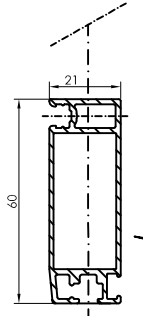

CLIENT :

REF :

! A MENTIONNER LORS DE LA COMMANDE !

| | | | | | | |
|------|---|-----|---|----|----|---|
| TYPE | A | B60 | C | C1 | C2 | D |
|------|---|-----|---|----|----|---|

AUTRE :

TYPE DE TRAVERSE
hauteur standard 860mm ou au choix mm

PROFIL BD 450.379

OU

PROFIL ECONO

VUE EXTERIEURE

OPTIONS

- FERME PORTE
(pas avec traverse econo)
- PETSCREEN DESSUS
- DESSUS
- GRIS
- NOIR
- TOILE NOIRE INVISIBLE
- PANNEAU
(pas avec traverse econo)
- TRAPPE POUR ANIMAUX
 - PETITE
 - MOYENNE
 - GRANDE