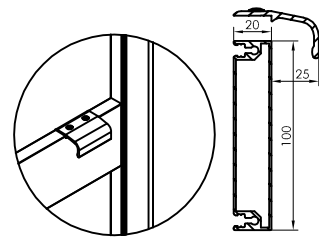

CLIENT :

REF :

! A MENTIONNER LORS DE LA COMMANDE !

| | | | | | | |
|------|---|-----|---|----|----|---|
| TYPE | A | B60 | C | C1 | C2 | D |
|------|---|-----|---|----|----|---|

AUTRE :

TYPE DE TRAVERSE
hauteur standard 860mm ou au choix mm

PROFIL BD 450.379

OU

PROFIL ECONO

VUE EXTERIEURE

OPTIONS

- FERME PORTE
(pas avec traverse econo)
- PETSCREEN DESSUS
- DESSUS
- GRIS
- NOIR
- TOILE NOIRE INVISIBLE
- PANNEAU
(pas avec traverse econo)
- TRAPPE POUR ANIMAUX
 - PETITE
 - MOYENNE
 - GRANDE