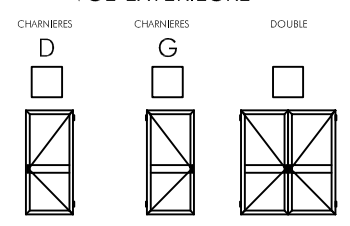

CLIENT :

REF :

! A MENTIONNER LORS DE LA COMMANDE !

| | | | | | | |
|------|---|-----|---|----|----|---|
| TYPE | A | B60 | C | C1 | C2 | D |
|------|---|-----|---|----|----|---|

AUTRE :

TYPE DE TRAVERSE
hauteur standard 860mm ou au choix mm

PROFIL BD 450.379

OU

PROFIL ECONO

VUE EXTERIEURE

OPTIONS

- FERME PORTE
(pas avec traverse econo)
- PETSCREEN DESSUS
- DESSUS
- GRIS
- NOIR
- TOILE NOIRE INVISIBLE
- PANNEAU
(pas avec traverse econo)
- TRAPPE POUR ANIMAUX
 - PETITE
 - MOYENNE
 - GRANDE