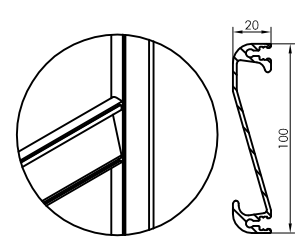

CLIENT :

REF :

! A MENTIONNER LORS DE LA COMMANDE !

| | | | | | | |
|------|---|-----|---|----|----|---|
| TYPE | A | B60 | C | C1 | C2 | D |
|------|---|-----|---|----|----|---|

AUTRE :

TYPE DE TRAVERSE
hauteur standard 860mm ou au choix mm

PROFIL BD 450.379

OU

PROFIL ECONO

VUE EXTERIEURE

OPTIONS

- FERME PORTE
(pas avec traverse econo)
- PETSCREEN DESSUS
- DESSUS
- GRIS
- NOIR
- TOILE NOIRE INVISIBLE
- PANNEAU
(pas avec traverse econo)
- TRAPPE POUR ANIMAUX
 - PETITE
 - MOYENNE
 - GRANDE