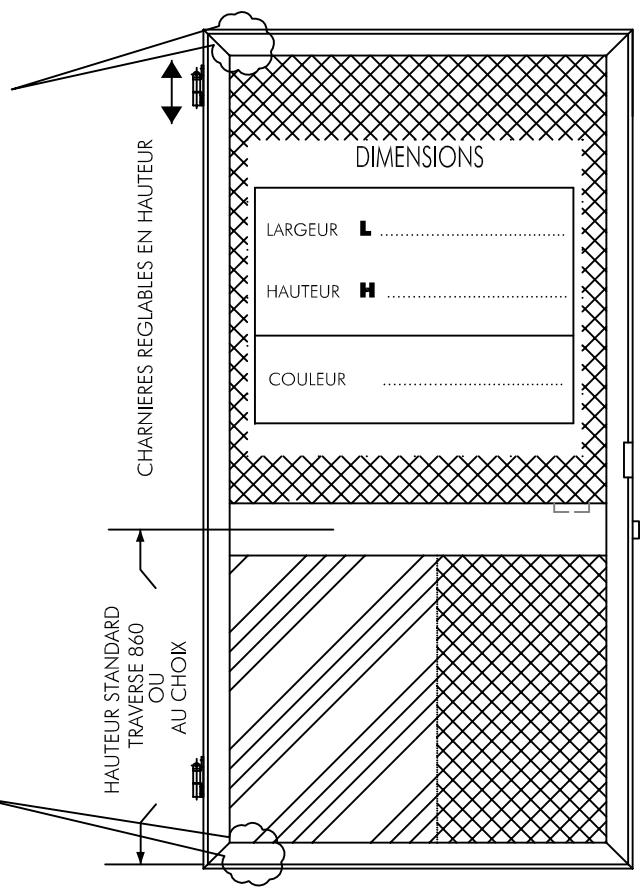

CLIENT :

REF :

! A MENTIONNER LORS DE LA COMMANDE !

| | | | | | | |
|------|---|-----|---|----|----|---|
| TYPE | A | B60 | C | C1 | C2 | D |
|------|---|-----|---|----|----|---|

AUTRE :

TYPE DE TRAVERSE
hauteur standard 860mm ou au choix mm

PROFIL BD 450.379

OU

PROFIL ECONO

VUE EXTERIEURE

OPTIONS

- FERME PORTE
(pas avec traverse econo)
- PETSCREEN DESSUS
- DESSUS
- GRIS
- NOIR
- TOILE NOIRE INVISIBLE
- PANNEAU
(pas avec traverse econo)
- TRAPPE POUR ANIMAUX
 - PETITE
 - MOYENNE
 - GRANDE

PORTE MOUSTIQUAIRE SUR CHARNIERES

BON DE COMMANDE