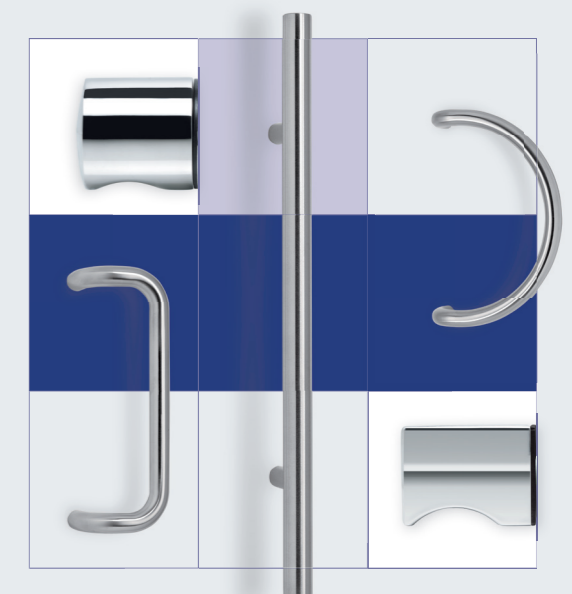

### ENTRO

RVS AISI 304  
mat geborsteld  
Acier inoxydable  
AISI 304 mat

Maten/Mesures: Ø 67

### STAR

RVS AISI 304  
mat geborsteld  
Acier inoxydable  
AISI 304 mat

Maten/Mesures: Ø 50

### LUNA

RVS AISI 304  
mat geborsteld  
Acier inoxydable  
AISI 304 mat

Maten/Mesures: Ø 38  
Lengte/Longueur: 80

- 10 jaar garantie
- RVS inbus met borgmiddel
- Universele RVS diablo M8 voor alle buisdiameters en deurgrepen
- Universele RVS draadeinden M8
- 10 ans de garantie
- RVS vis avec des moyens de verrouillage
- RVS Diabolo universelle M8 pour tout diamètre de tube et poignées de porte
- RVS tige fulté universelle M8