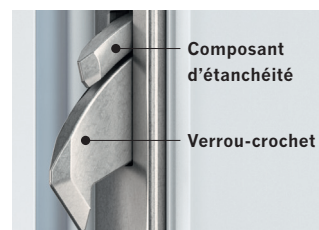

---

autoLock AV3 – la serrure multipoints automatique

- + Nouveau duo innovant de verrous-crochets pour encore plus de sécurité et de confort
- + Utilisation aisée, grâce à l'excellente souplesse de fonctionnement
- + Haute étanchéité et efficacité énergétique
- + Déclencheur magnétique qui réduit considérablement les rayures sur le dormant
- + Fonction anti-fausse manoeuvre pour éviter le claquement de la porte lorsque les verrous-crochets sont sortis
- + Gâche journalière pratique pour ouvrir la porte de l'extérieur sans clé, si nécessaire
- + Fonction Holiday Lockout pour augmenter la sécurité pendant que vous êtes en voyage
- + Fonction optionnelle entrebâilleur de porte contre les visiteurs indésirables
- + Grande longévité de la porte
- + Une couverture d'assurance, même quand la porte n'est pas fermée à clé

En plus des avantages du verrouillage multipoints mécanique, le nouveau système pour portes de sécurité blueMatic EAV3 offre encore plus de confort.

---

blueMatic EAV3 – la serrure multipoints automatique motorisée

---

- + Déverrouillage sans contact des portes d'entrées
- + Ouverture de la porte par télécommande, empreinte digitale, transpondeur, Bluetooth ou par d'autres supports d'identification
- + Possibilité de mise à niveau ultérieure d'autoLock AV3 sur blueMatic EAV3

Action!

Plus d'informations sur
www.winkhaus.de

Plus sur AV3

Plus sur EAV3

L'entrebâilleur de porte