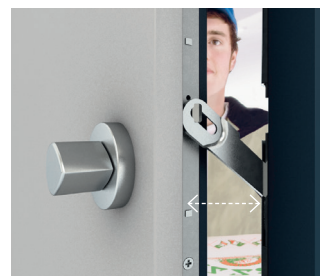

---

autoLock AV3 – la serrure multipoints automatique

- + Nouveau duo innovant de verrous-crochets pour encore plus de sécurité et de confort
- + Utilisation aisée, grâce à l'excellente souplesse de fonctionnement
- + Haute étanchéité et efficacité énergétique
- + Déclencheur magnétique qui réduit considérablement les rayures sur le dormant
- + Fonction anti-fausse manoeuvre pour éviter le claquement de la porte lorsque les verrous-crochets sont sortis
- + Gâche journalière pratique pour ouvrir la porte de l'extérieur sans clé, si nécessaire
- + Fonction Holiday Lockout pour augmenter la sécurité pendant que vous êtes en voyage
- + Fonction optionnelle entrebâilleur de porte contre les visiteurs indésirables
- + Grande longévité de la porte
- + Une couverture d'assurance, même quand la porte n'est pas fermée à clé

En plus des avantages du verrouillage multipoints mécanique, le nouveau système pour portes de sécurité blueMatic EAV3 offre encore plus de confort.

---

blueMatic EAV3 – la serrure multipoints automatique motorisée

---

- + Déverrouillage sans contact des portes d'entrées
- + Ouverture de la porte par télécommande, empreinte digitale, transpondeur, Bluetooth ou par d'autres supports d'identification
- + Possibilité de mise à niveau ultérieure d'autoLock AV3 sur blueMatic EAV3

Action!

Plus d'informations sur
www.winkhaus.de

Plus sur AV3

Plus sur EAV3

L'entrebâilleur de porte