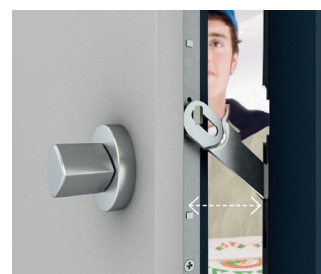

De deur is altijd het eerste waar u thuis mee in aanraking komt - vertrouw daarom op de nieuwe veiligheidsdeurvergrendelingen van Winkhaus.

---

autoLock AV3 – de mechanische automatische meervoudige vergrendeling

---

- + Nieuw zwenkgrendel-duo voor extra veiligheid en comfort
- + Lichte beweegbaarheid van de deur
- + Hoge mate van dichtheid die voor lagere stookkosten zorgt
- + De magneetactivering minimaliseert het ontstaan van lelijke krassen op het kozijn
- + Schakelfunctie tegen bedieningsfouten verhindert het dichtslaan van de deur bij uitgeschoven zwenkgrendels
- + Handige dagschoot om de deur zonder sleutel van buitenaf te kunnen openen
- + Holiday Lockout-functie verhoogt de veiligheid als u op reis bent
- + Optioneel met deurbewakingsfunctie tegen ongenode gasten
- + Lange levensduur van de deur
- + Verzekeringsdekking ook bij een slechts dichtgetrokken deur

Naast de voordelen van de mechanische automatische meervoudige vergrendeling biedt het nieuwe veiligheidsdeursysteem blueMatic EAV3 nog meer comfort.

---

blueMatic EAV3 – de motorische automatische meervoudige vergrendeling

---

- + Contactloze ontgrendeling van buitendeuren
- + Opening van de deur via afstandsbediening, fingerprint, transponder, Bluetooth of andere eID-mogelijkheden
- + Achteraf opwaarderen van autoLock AV3 naar blueMatic EAV3 is mogelijk

Start de film!

Meer informatie vindt u op www.winkhaus.de

Meer over AV3

Meer over EAV3

kierstandhouder