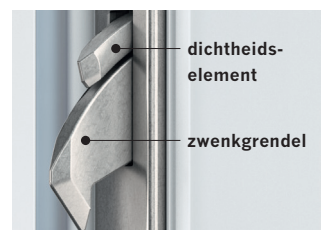

Maak uw deur nog veiliger
met de nieuwe meervoudige
automatische vergrendeling.

autoLock AV3
blueMatic EAV3

voor
deuren

autoLock AV3 en blueMatic EAV3 maken uw buitendeur zo veilig, comfortabel en dicht als nooit tevoren!

Deuren veilig sluiten, comfort en een goede sluiting bieden - precies dat kunt u verwachten van de nieuwe, automatische meervoudige vergrendeling van Winkhaus. In de mechanische variant AutoLock AV3 en de motorische variant blue-Matic EAV3 past het sluitsysteem met het innovatieve dichtheidselement en de handige dagschoot zich aan uw specifieke eisen aan. En dat in de waarste zin van het woord: helemaal automatisch.

De deur is altijd het eerste waar u thuis mee in aanraking komt - vertrouw daarom op de nieuwe veiligheidsdeurvergrendelingen van Winkhaus.

autoLock AV3 – de mechanische automatische meervoudige vergrendeling

Start de film!

Meer informatie vindt u op www.winkhaus.de

Meer over AV3

Meer over EAV3

kierstandhouder