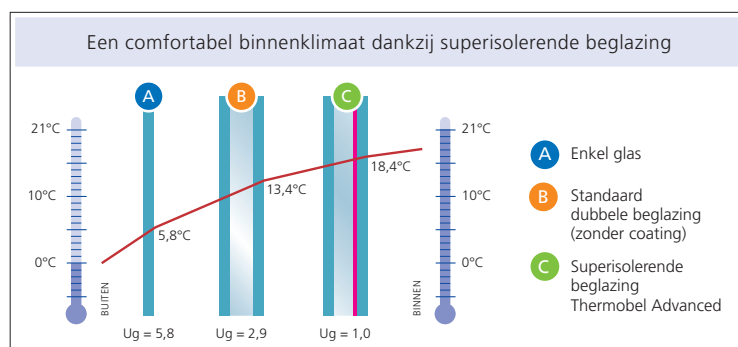

TOEPASSINGEN

- Nieuwbouw en renovatie.

CE-MARKERING & GARANTIE

- **Thermobel Advanced** valt volgens de CE-markering van isolerende beglazing onder de norm EN 1279-5.
- Voor **Thermobel Advanced** gelden dezelfde garantievoorwaarden als voor de overige **Thermobel** isolerende beglazingen. De garantievoorwaarden worden op verzoek verstrekt en zijn te vinden op www.yourglass.com.

PREMIES

- Alle informatie over premies in de AGC-Premiegids via www.yourglasstoday.be

PRESTATIES

Thermobel Advanced						
Samenstelling	Uitzicht	Lichtkenmerken		Energiekenmerken		Ug-waarde
		LTA (%)	LR (%)	EA (%)	ZTA (%)	
4 mm iplus Advanced 1.0 on Clearlite pos.2 - 15 mm Argon 90% - 4 mm Planibel Clearlite	Neutraal	78	16	15	52	1,0
6 mm iplus Advanced 1.0 on Clearvision pos.2 - 15 mm Argon 90% - 4 mm Planibel Clearvision	Neutraal	79	16	10	53	1,0
4 mm Planibel Clearlite - 15 mm Argon 90% - 4 mm iplus Advanced 1.0 on Clearlite pos.3	Neutraal	78	15	14	57	1,0
4 mm Planibel Clearvision - 15 mm Argon 90% - 6 mm iplus Advanced 1.0 on Clearvision pos.3	Neutraal	79	15	9	58	1,0
4 mm iplus Advanced 1.0T on Clearlite pos.2 - 15 mm Argon 90% - 4 mm Planibel Clearlite	Neutraal	82	14	12	59	1,0
4 mm Planibel Clearlite - 15 mm Argon 90% - 4 mm iplus Advanced 1.0T on Clearlite pos.3	Neutraal	82	13	12	62	1,0