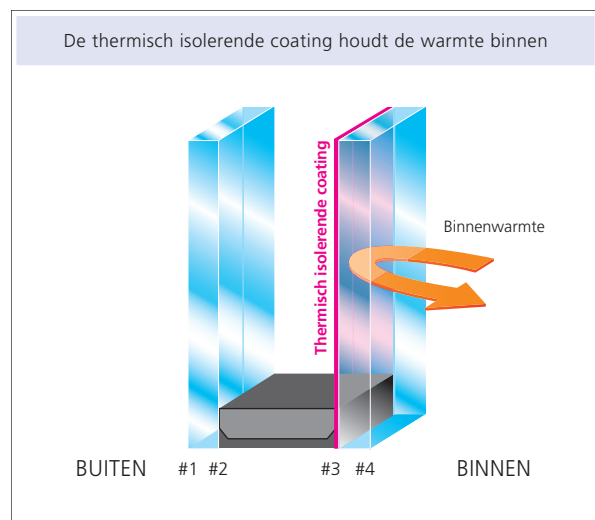

BESCHIKBAARHEID

- Standaard beschikbaar: Iplus Advanced 1.0 on Clearlite is beschikbaar in 4, 6, 8 en 10 mm (andere diktes op aanvraag) en in gelaagd glas.
- Op aanvraag: Iplus Advanced 1.0 on Clearvision is beschikbaar in 6 en 8 mm en in gelaagd glas. Een uitvoering met Warm-Edge afstandhouder is mogelijk.
- De samenstelling van **Thermobel Advanced** kan worden aangepast indien andere functies gewenst zijn vanuit esthetisch, akoestisch en veiligheidsstandpunt.

TOEPASSINGEN

- Nieuwbouw en renovatie.

CE-MARKERING & GARANTIE

- **Thermobel Advanced** valt volgens de CE-markering van isolerende beglazing onder de norm EN 1279-5.
- Voor **Thermobel Advanced** gelden dezelfde garantievoorwaarden als voor de overige **Thermobel** isolerende beglazingen. De garantievoorwaarden worden op verzoek verstrekt en zijn te vinden op www.yourglass.com.

PREMIES

- Alle informatie over premies in de AGC-Premiegids via www.yourglasstoday.be

PRESTATIES

Thermobel Advanced						
Samenstelling	Uitzicht	Lichtkenmerken		Energiekenmerken		Ug-waarde
		LTA (%)	LR (%)	EA (%)	ZTA (%)	
4 mm iplus Advanced 1.0 on Clearlite pos.2 - 15 mm Argon 90% - 4 mm Planibel Clearlite	Neutraal	78	16	15	52	1,0
6 mm iplus Advanced 1.0 on Clearvision pos.2 - 15 mm Argon 90% - 4 mm Planibel Clearvision	Neutraal	79	16	10	53	1,0
4 mm Planibel Clearlite - 15 mm Argon 90% - 4 mm iplus Advanced 1.0 on Clearlite pos.3	Neutraal	78	15	14	57	1,0
4 mm Planibel Clearvision - 15 mm Argon 90% - 6 mm iplus Advanced 1.0 on Clearvision pos.3	Neutraal	79	15	9	58	1,0
4 mm iplus Advanced 1.0T on Clearlite pos.2 - 15 mm Argon 90% - 4 mm Planibel Clearlite	Neutraal	82	14	12	59	1,0
4 mm Planibel Clearlite - 15 mm Argon 90% - 4 mm iplus Advanced 1.0T on Clearlite pos.3	Neutraal	82	13	12	62	1,0