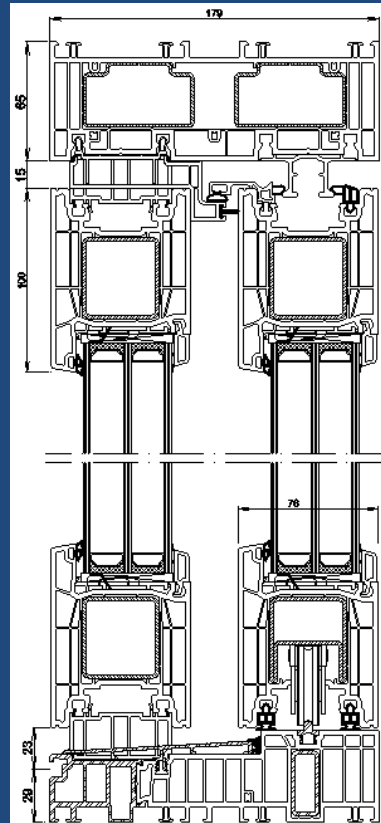

Optionnel

APPLICATIONS

POINTS FORTS

- Les profilés étroits optimisent la clarté naturelle et l'isolation thermique
- Éléments et baies vitrées de grandes dimensions
- Manipulation aisée à l'ouverture et la fermeture
- Seuil plat disponible, jusqu'à 50 mm en dessous du niveau du sol se raccordant avec la terrasse
- Accès facile pour fauteuil roulant

NIVEAU DE PRESTATION

- Isolation thermique (Uf) jusqu'à 1,4 W/(m²K)
- Etanchéité à l'air jusqu'à Classe 4
- Etanchéité à l'eau jusqu'à 9A/E750/E1950
- Résistance à la charge du vent jusqu'à Classe C2/C5

PARTICULARITES TECHNIQUES

- Largeur visible min. de fenêtre
  - Dormant 65 mm
  - Configuration standard
    - Ouvrant fixe: 40 mm
    - Levant/coulissant: 100 mm
  - Configuration optionnelle
    - Ouvrant fixe: 100 mm
    - Levant/coulissant: 100 mm
- Largeur visible min. de la traverse: 84 mm
- Profondeur totale de fenêtre
  - Dormant: 179 mm
  - Ouvrant: 76 mm
- Hauteur de feuillure: 21 mm
- Épaisseur de vitrage jusqu'à 48 mm
- Système recyclable durable avec des profilés en PVC écologiques et sans plomb