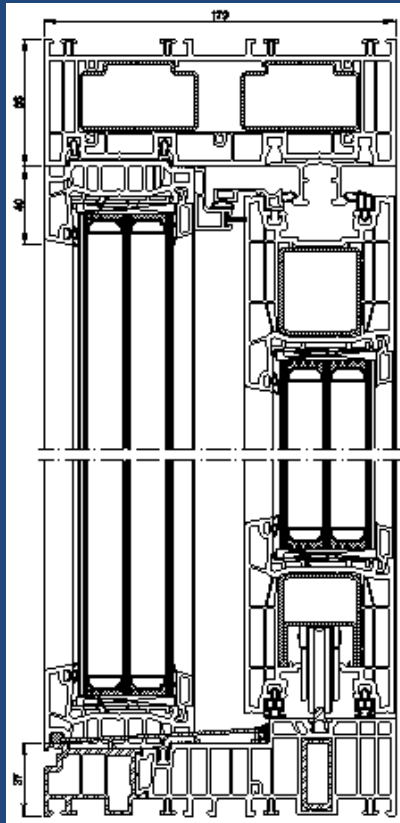

Porte levante coulissante PremiDoor 76 AD

Que vous construisiez ou rénoviez, la porte levante coulissante PremiDoor 76 est la solution parfaite pour réaliser tous vos projets personnels. Ce système moderne propose en outre une facilité maximale de maniement et une isolation thermique accrue. Les grandes surfaces de vitrage vous font profiter de la lumière du jour de manière optimale.

- ✓ Système à 5 chambres
- ✓ Profondeur totale de fenêtre: dormant 179 mm / ouvrant 76 mm
- ✓ Épaisseur de vitrage dormant/ouvrant jusqu'à 48 mm
- ✓ Isolation thermique (Uf) avec du renfort en acier jusqu'à 1,4 W/(m²K)
- ✓ Toujours avec des joints d'étanchéité en noir
- ✓ Parcloses: toujours raide/droit
- ✓ Plus de lumière grâce au profilé étroit
- ✓ Seuil sans obstacle qui répond aux normes (15mm)
- ✓ Hauteur maximale des éléments jusqu'à
 - ✓ 2,60 m en blanc et crème
 - ✓ 2,40 m en couleurs Renolit®
- ✓ Gamme de couleurs: masse en blanc & crème, plusieurs films disponibles. Voir notre fiche/éventail des couleurs

- Les profilés étroits optimisent la clarté naturelle et l'isolation thermique
- Éléments et baies vitrées de grandes dimensions
- Manipulation aisée à l'ouverture et la fermeture
- Seuil plat disponible, jusqu'à 50 mm en dessous du niveau du sol se raccordant avec la terrasse
- Accès facile pour fauteuil roulant

PARTICULARITES TECHNIQUES

- Largeur visible min. de fenêtre
 - Dormant 65 mm
 - Configuration standard
 - Ouvrant fixe: 40 mm
 - Levant/coulissant: 100 mm
 - Configuration optionnelle
 - Ouvrant fixe: 100 mm
 - Levant/coulissant: 100 mm
- Largeur visible min. de la traverse: 84 mm
- Profondeur totale de fenêtre
 - Dormant: 179 mm
 - Ouvrant: 76 mm
- Hauteur de feuillure: 21 mm
- Épaisseur de vitrage jusqu'à 48 mm
- Système recyclable durable avec des profilés en PVC écologiques et sans plomb