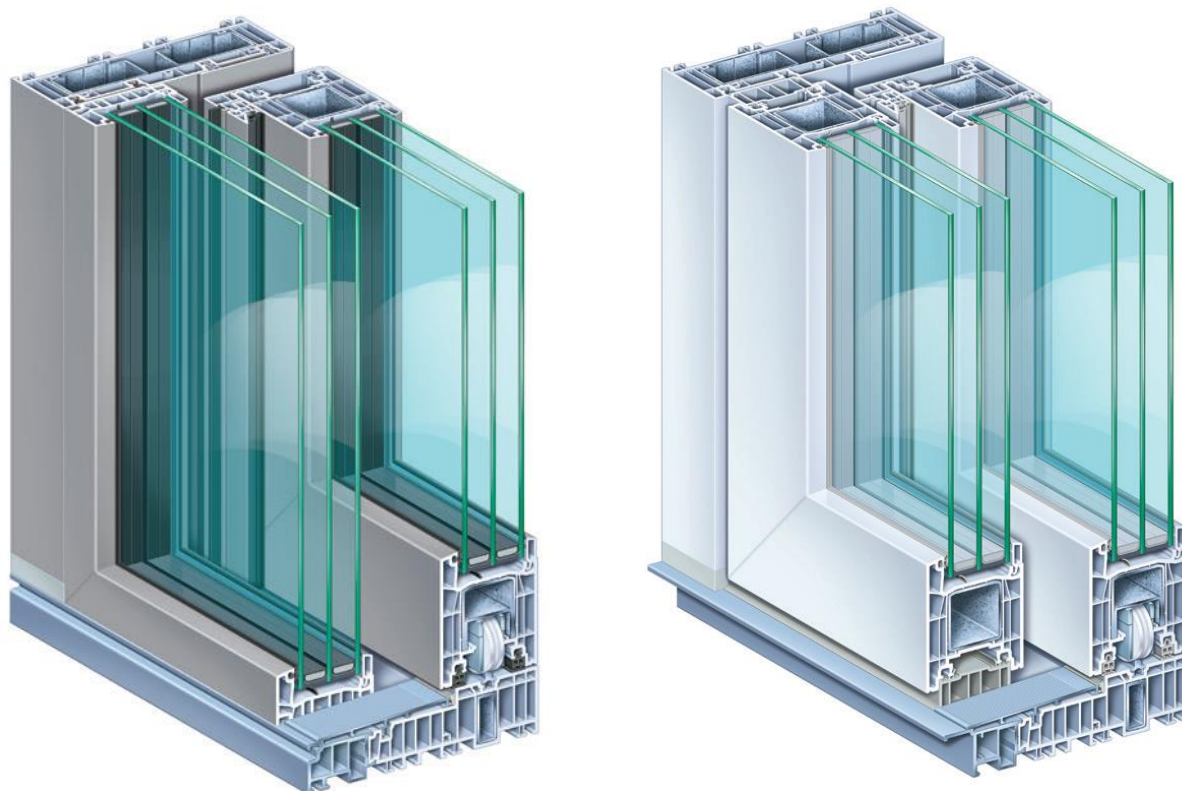

Porte levante coulissante PremiDoor 76 AD

Que vous construisiez ou rénoviez, la porte levante coulissante PremiDoor 76 est la solution parfaite pour réaliser tous vos projets personnels. Ce système moderne propose en outre une facilité maximale de maniement et une isolation thermique accrue. Les grandes surfaces de vitrage vous font profiter de la lumière du jour de manière optimale.

- ✓ Système à 5 chambres
- ✓ Profondeur totale de fenêtre: dormant 179 mm / ouvrant 76 mm
- ✓ Épaisseur de vitrage dormant/ouvrant jusqu'à 48 mm
- ✓ Isolation thermique (Uf) avec du renfort en acier jusqu'à 1,4 W/(m²K)
- ✓ Toujours avec des joints d'étanchéité en noir
- ✓ Parcloses: toujours raide/droit
- ✓ Plus de lumière grâce au profilé étroit
- ✓ Seuil sans obstacle qui répond aux normes (15mm)
- ✓ Hauteur maximale des éléments jusqu'à
 - ✓ 2,60 m en blanc et crème
 - ✓ 2,40 m en couleurs Renolit®
- ✓ Gamme de couleurs: masse en blanc & crème, plusieurs films disponibles. Voir notre fiche/éventail des couleurs

- Les profilés étroits optimisent la clarté naturelle et l'isolation thermique
- Éléments et baies vitrées de grandes dimensions
- Manipulation aisée à l'ouverture et la fermeture
- Seuil plat disponible, jusqu'à 50 mm en dessous du niveau du sol se raccordant avec la terrasse
- Accès facile pour fauteuil roulant

PARTICULARITES TECHNIQUES

- Largeur visible min. de fenêtre
 - Dormant 65 mm
 - Configuration standard
 - Ouvrant fixe: 40 mm
 - Levant/coulissant: 100 mm
 - Configuration optionnelle
 - Ouvrant fixe: 100 mm
 - Levant/coulissant: 100 mm
- Largeur visible min. de la traverse: 84 mm
- Profondeur totale de fenêtre
 - Dormant: 179 mm
 - Ouvrant: 76 mm
- Hauteur de feuillure: 21 mm
- Épaisseur de vitrage jusqu'à 48 mm
- Système recyclable durable avec des profilés en PVC écologiques et sans plomb