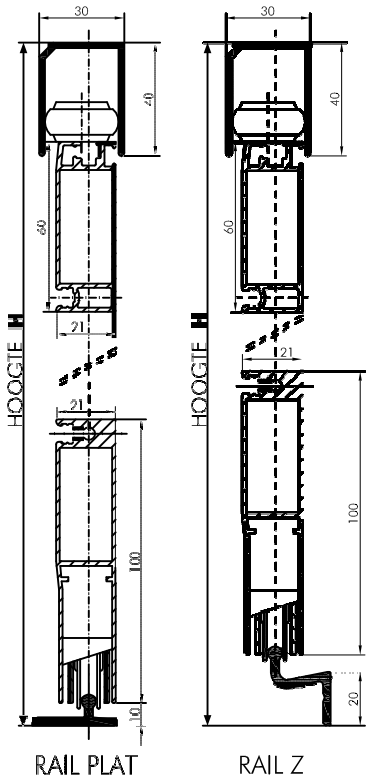

KLANT :

REF :

BREEDTE **B**

HOOGTE **H**

KLEUR

VANAF BUITEN GEZIEN SCHUIVEN

RAIL PLAT RAIL Z

RAIL LENGTE

BORSTEL ZIJDELINGS 10mm 15mm
 20mm Kopborstel

ZONDER MIDDENREGEL

MET MIDDENREGEL
 hoogte standaard 860mm

of naar keuzemm

TYPE MIDDENREGEL (naar keuze)

PROF BD 450.379 OF PROFIEL ECONO OF PROFIEL 20x20

OPTIES