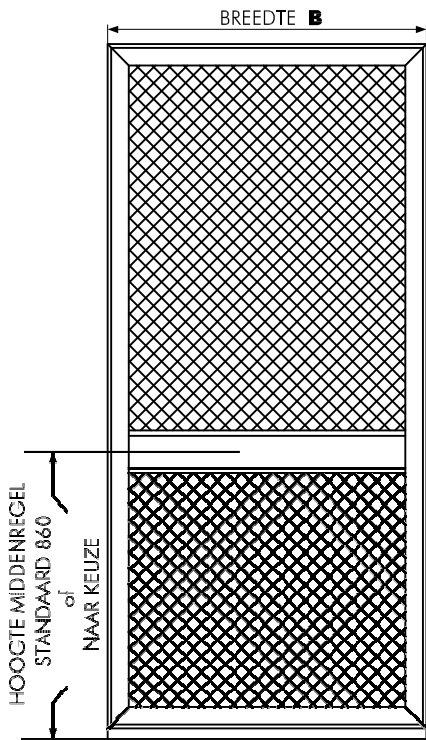

KLANT :

REF :

BREEDTE **B**

HOOGTE **H**

KLEUR

VANAF BUITEN GEZIEN SCHUIVEN

RAIL PLAT RAIL Z

RAIL LENGTE

BORSTEL ZIJDELINGS 10mm 15mm
 20mm Kopborstel

ZONDER MIDDENREGEL

MET MIDDENREGEL
 hoogte standaard 860mm

of naar keuzemm

TYPE MIDDENREGEL (naar keuze)

PROF BD 450.379 OF PROFIEL ECONO OF PROFIEL 20x20

OPTIES

- STOP LINKS
- STOP RECHTS
- MIDDENSTOP
- DEURSLUITER
- PETSCREEN ONDER GRIJS
- BOVEN ZWART
- FIJN ZWART GAAS
- VOLPANEEL (niet op econo)
- KATTELUIK SMAL
- MEDIUM
- LARGE
- EXTRA PROFIEL VOOR FRONTALE RAILBEVESTIGING