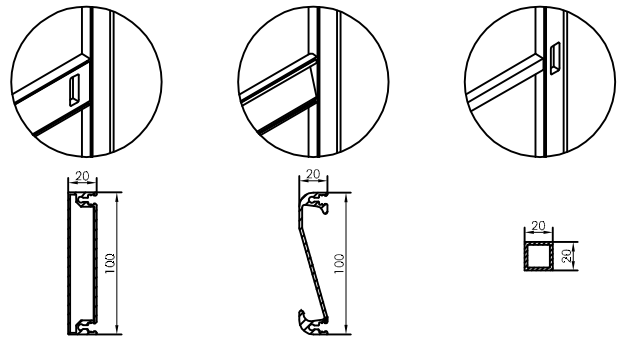

KLANT :

REF :

BREEDTE **B**

HOOGTE **H**

KLEUR

VANAF BUITEN GEZIEN SCHUIVEN

RAIL PLAT RAIL Z

RAIL LENGTE

BORSTEL ZIJDELINGS 10mm 15mm
 20mm Kopborstel

ZONDER MIDDENREGEL

MET MIDDENREGEL
 hoogte standaard 860mm

of naar keuzemm

TYPE MIDDENREGEL (naar keuze)

PROF BD 450.379 OF PROFIEL ECONO OF PROFIEL 20x20

OPTIES