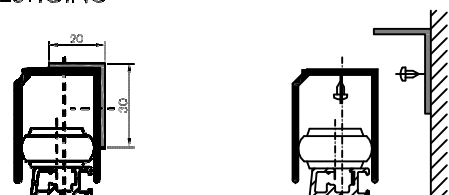

OPTIES

- STOP LINKS ☐
- STOP RECHTS ☐
- MIDDENSTOP ☐
- DEURSLUITER ☐
- PETSCREEN ONDER ☐ GRIJS ☐
- BOVEN ☐ ZWART ☐
- FIJN ZWART GAAS ☐
- VOLPANEEL ☐ (niet op econo)
- KATTELUIK SMAL ☐
- MEDIUM ☐
- LARGE ☐
- EXTRA PROFIEL VOOR FRONTALE RAILBEVESTIGING ☐