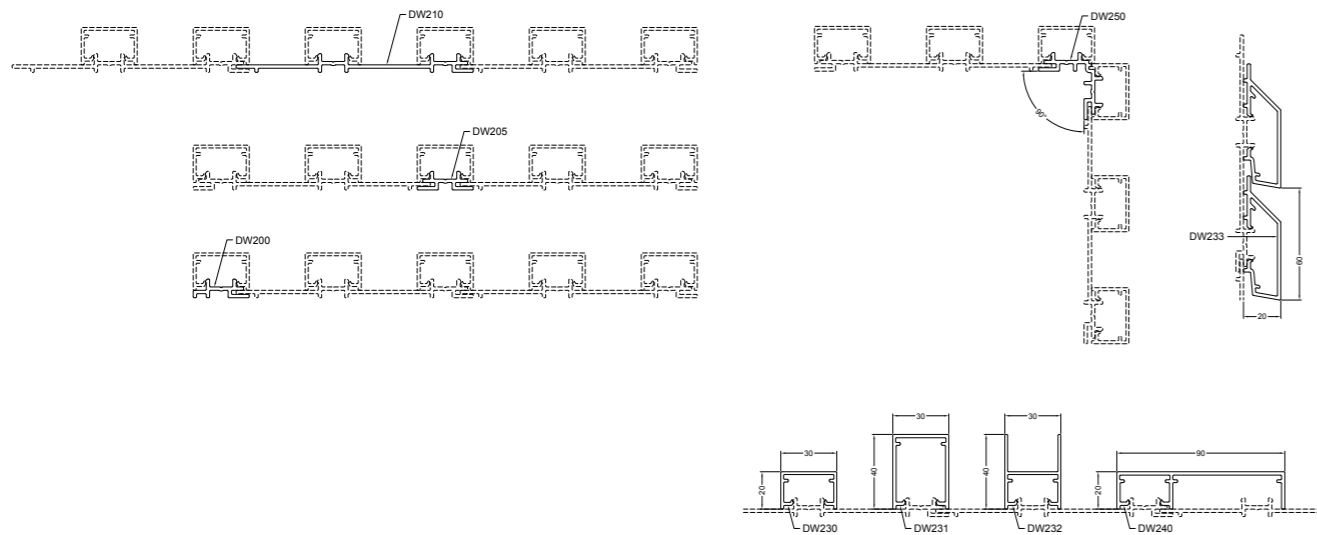

DECO WALL

Aluminium gevelbekleding

PROFIELEN

Overzicht van de Deco Wall basis- en afwerkingsprofielen

MATERIAAL

Aluminium

- Legering Al MgSi 05 - F22
- T5-T66 (volgens NBN EN 755-2)

Toleranties