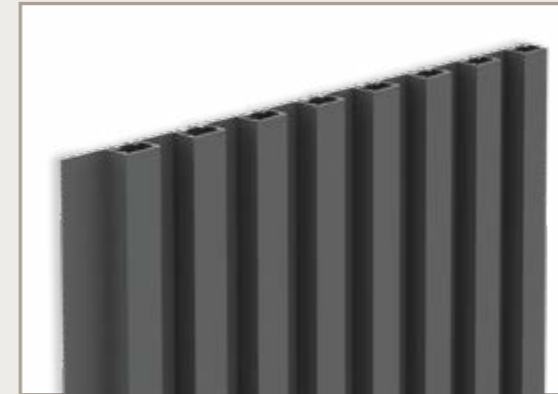

De DW230 is het lage verticale profiel. De afwerkingsprofielen hebben een breedte van 30mm en een diepte van 20mm.