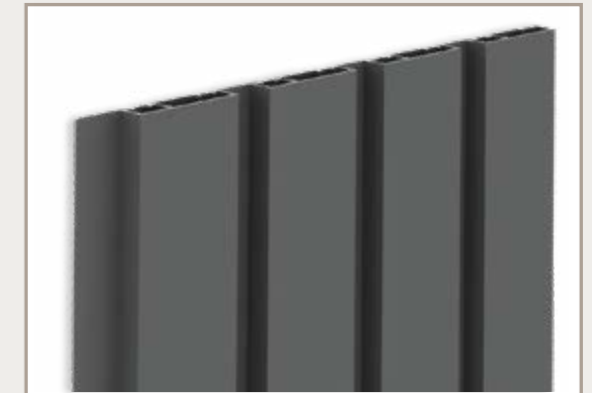

Het is meteen duidelijk dat de Deco Wall zoveel meer is dan zomaar een gevelbekleding.

DUURZAAM EN ONDERHOUDSVRIENDELIJK

Eigen aan het materiaal aluminium zijn de duurzaamheid en het eenvoudige onderhoud. De Deco-Wall gevelbekleding is bestand tegen alle weersomstandigheden. Van nature uit is aluminium zeer sterk en bovendien 100% recycleerbaar. De poederlak zorgt voor een goede bescherming en behoud van de kleur.

Keuze uit 4 verschillende afwerkingsprofielen voor een verticale plaatsing en 1 voor een horizontale

De DW230 is het lage verticale profiel. De afwerkingsprofielen hebben een breedte van 30mm en een diepte van 20mm.

Bij de DW231 zijn de verticale profielen 40mm diep. De donkere schaduwen tussen de profielen benadrukken de rechte lijnen van de gevelbekleding.

De DW232 is een U-profiel. De verticale profielen hebben een slanke open kant, die naar wens kan ingevuld worden met kleuren, bezetting of belichting.