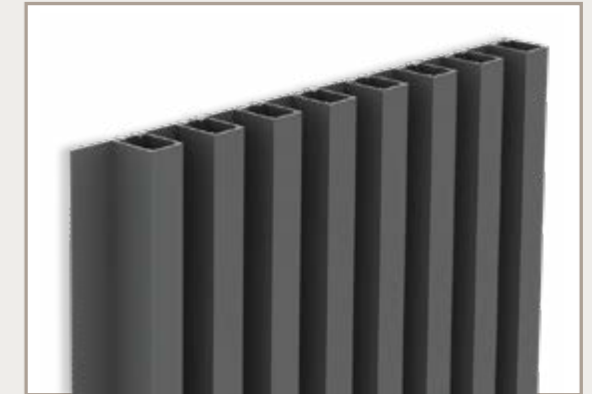

DE ULTIEME INSTALLATIE-EENVOUD

De gevelbekleding bestaat uit een basisprofiel, waar ook een hoek-, eind- en overgangprofiel toe behoren. Daarop worden via een kliksysteem de afwerkingsprofielen gemonteerd. Zo krijgt u een onzichtbare bevestiging.

Het is meteen duidelijk dat de Deco Wall zoveel meer is dan zomaar een gevelbekleding.

DUURZAAM EN ONDERHOUDSVRIENDELIJK

Eigen aan het materiaal aluminium zijn de duurzaamheid en het eenvoudige onderhoud. De Deco-Wall gevelbekleding is bestand tegen alle weersomstandigheden. Van nature uit is aluminium zeer sterk en bovendien 100% recycleerbaar. De poederlak zorgt voor een goede bescherming en behoud van de kleur.

Keuze uit 4 verschillende afwerkingsprofielen voor een verticale plaatsing en 1 voor een horizontale

De DW230 is het lage verticale profiel. De afwerkingsprofielen hebben een breedte van 30mm en een diepte van 20mm.